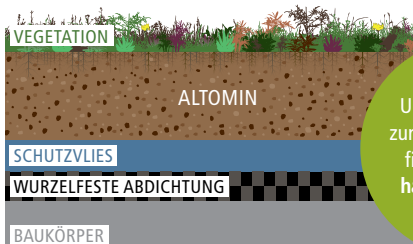

Altomin

Grün für Kübel und Dachflächen.

Unsere Substrate zur Dachbegrünung finden Sie unter hauke-erden.de

Gebrauchsfertiges Kultursubstrat aus Tonziegelsplitt, Tonsand, Lava, Steinkohlenrostasche und gütegesichertem Grüngutkompost.

Altomehr

Lebendiges Grün auf Ihren Dächern.

Altoflor besteht aus Tonziegelsplitt, Tonziegelsand, Steinkohlenrostasche, Lava, gütegesichertem Gehölzhumus.

Altoflor

Ressourcenschonendes Substrat für grüne Dächer.

Altoblum besteht aus Lava, hochwertigem, gütegesichertem Gehölzhumus, Tonziegelsand, Steinkohlenrostasche.

Altoblum

Üppiges Grün auf Ihrem Dach.

Altoba

Nachhaltig. Mineralisch. FLL-geprüft.

Gebrauchsfertiges Untersubstrat für Dachbegrünungen, empfohlen ab einer Vegetationstragschichtdicke von über 35 cm.