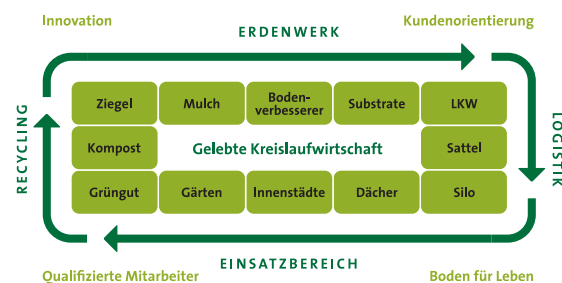

RETERRA Erden Süd GmbH

Seit der Gründung der Hauke Erden GmbH im Jahr 1973 ist der Gedanke der Kreislaufwirtschaft unser Antrieb. Als Pionier in Sachen Kompostierung stellten wir von Anfang an den Stoffkreislauf in den Vordergrund unseres Handelns.

Das Ergebnis: Die Herstellung von nachhaltigen, umweltschonenden und marktorientierten Produkten durch gelungenes Recycling. Der Respekt vor der Natur und der schonende Umgang mit Rohstoffen ist heute mehr denn je unser Leitgedanke.

In unserem Werk in Öhringen betreiben wir als Teil unseres Gesamtkonzepts eine moderne Kompostierungsanlage mit einer Durchsatzleistung von maximal bis zu 51.000 beantragten Tonnen pro Jahr.

Als zertifizierter Entsorgungsfachbetrieb stellen wir so den Zugriff auf qualitativ hochwertige und umweltschonende Zuschlagstoffe für die Produktion unserer Erden und Substrate sicher.

Mit 30 Mitarbeitern stellen wir in zwei Werken auf über sechs Hektar Betriebsfläche mehr als 150.000 Kubikmeter qualitätsüberwachte Substrate für alle Bereiche des Gartenbaus, des Handels, des Garten- und Landschaftsbaus sowie der Grünflächenämter her.

»Wachstum ist unsere Tradition.«

Frank Pickenhagen
(Geschäftsführer)

Das macht den Unterschied.

- Square In unserer Kompostieranlage verarbeiten wir Bioreststoffe aus kommunaler Sammlung, Grünschnitt, Gartenabfälle, Rinde sowie organische Gewerbereststoffe.
- Als einer der ersten Hersteller haben wir es geschafft, ein Biosubstrat herzustellen, das den strengen Richtlinien der EU-Ökoverordnung entspricht.
- Bei uns entstehen Biosubstrate aus gelebter ökologischer Überzeugung. Angewandte Kreislaufwirtschaft, Ressourcenschonung und Nachhaltigkeit sind uns bei der Herstellung unserer Produkte wichtig.
- In unseren Produkten ersetzen wir seit Jahren den größten Anteil des üblicherweise verwendeten Torfs durch gütegesicherte Qualitätskomposte aus eigener Produktion.
- Die eigene Aufbereitung mineralischer Zuschlagstoffe aus wertvollen regionalen Reststoffen, ermöglichen uns ein ressourcenschonendes Arbeiten und auf individuelle Anforderungen zu reagieren.

Für die Praxis.

- Unsere erprobten Substrate resultieren aus den unterschiedlichsten Anforderungen unserer Kunden.
- Wir entwickeln Produkte, die individuell an die Aufgabenstellungen der Planer und ausführenden Betriebe angepasst werden, wie z.B. für Gleisbegrünung oder anspruchsvolle Baumpflanzungen.

Für Ihre Sicherheit.

- Die wichtigsten Substrate und Mulchmaterialien unterstehen einer ständigen Kontrolle durch anerkannte Institute und Prüflabore.
- FLL-geprüfte Dachbegrünungssubstrate und Baumpflanzsubstrate.
- TÜV geprüfter Fallschutz.
- ZTV-Vegtra-Mü geprüfte Baumpflanzsubstrate.
- RAL geprüfte Komposte.
- Zertifizierter Entsorgungsfachbetrieb

Ihre Vorteile.

- Hochwertige Produkte mit überdurchschnittlichen vegetationstechnischen Eigenschaften.
- Durch die Konzentration auf die wesentlichen Bedarfsartikel unserer Kunden schaffen wir Premiumprodukte für beste Pflanzfolge.
- Bioprodukte: ökologisch und nachhaltig.
- Anwenderorientierte Produkte.
- Ansprechende Verpackung, zielgruppenorientiert, selbsterklärend, einprägsam.
- Unterstützung bei verkaufsfördernden Maßnahmen für unsere Kunden. Z.B. bei Hausmessen und Werbemittel wie Preisschilder, Banner.

Das Sortiment. Verpackt und lose.

- Unser Sortiment umfasst alle gängigen losen Produkte für den Garten- und Landschaftsbau, den Gartenbau sowie verpackte Produkte für den marktorientierten Verkauf.
- Wir bieten verpackte Produkte in gängigen Gebindegrößen und lose Ware in Big Bags oder lose geladen auf Last- und Silozügen.

Unsere Produkte.